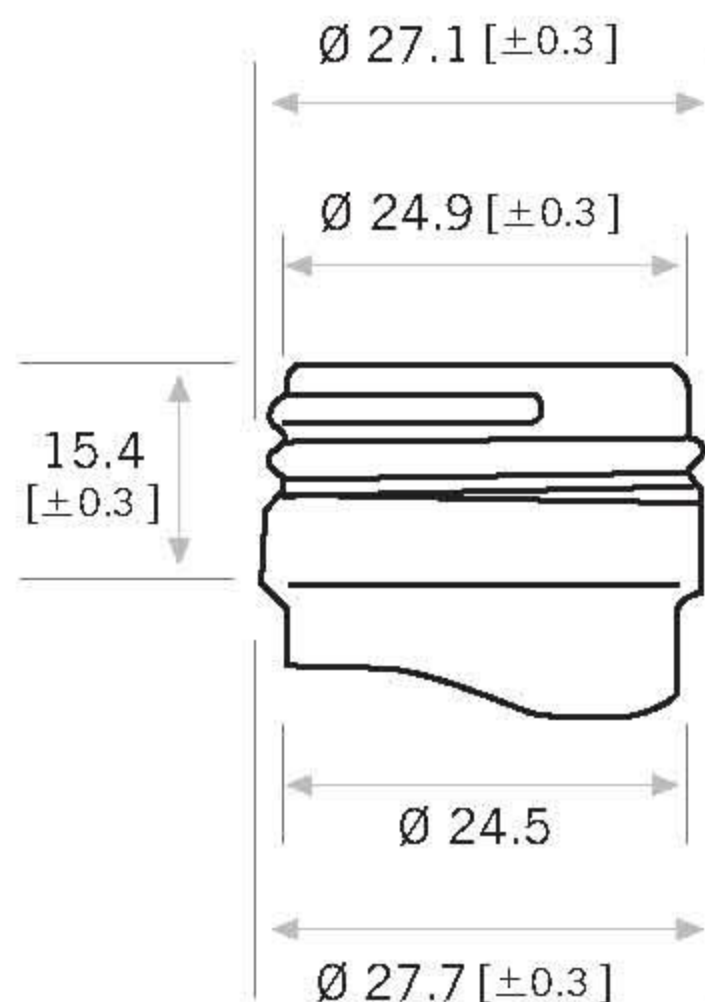

Frascos Nahita con boca rosacada DIN-28 | Nahita bottles with thread mouth

Marca|Trademark: Nahita

- Disponibles en vidrio transparente y vidrio topacio
- Cumplen las especificaciones de la Farmacopea Europea y de Estados Unidos
- Sistema de control de calidad del producto garantizado con análisis físicos y químicos: verificación de las características dimensionales, resistencia al choque térmico, resistencia hidrolítica y resistencia a la presión
- Fabricados en vidrio sodocálcico tipo III
- Rosca DIN 28 (consulte los tapones disponibles para frascos Nahita)

- Available in transparent and amber glass
- Complies with European Pharmacopoeia and United States specifications.
- Product control system quality guaranteed with physical and chemical analysis: verification of the dimensional, thermal shock resistance, hydrolytic resistance and pressure resistance.
- Made in soda glass type III
- Thread DIN 28 (see NAHITA stopper bottles available)

Dimensiones rosca
Thread dimensions

Características técnicas | Technical specifications

Referencia Code						
Transparente / Transparents						
12010130	30	35	67.0	35.0	DIN 28	40
12010160	60	67.5	94.0	38.6	DIN 28	60
12010210	125	133	114.4	49.0	DIN 28	90
12010220	250	260	142.9	61.7	DIN 28	140
12010250	500	512	176.8	76.8	DIN 28	240
12010310	1000	1020	215.6	97.5	DIN 28	450
Topacio / Amber						
12010131	30	35	67.0	35.0	DIN 28	40
12010161	60	67.5	94.0	38.6	DIN 28	60
12010201	100	108	104.8	46.1	DIN 28	72
12010211	125	133	114.4	49.0	DIN 28	90
12010221	250	260	142.9	61.7	DIN 28	140
12010251	500	512	176.8	76.8	DIN 28	240
12010311	1000	1020	215.6	97.5	DIN 28	450

Tapones para fracos NAHITA rosca DIN 28 | Stoppers for Nahita bottles DIN 28

Marca|Trademark: Nahita

Tapón cuentagotas con tubo de plástico | Dropping stopper with plastic tube

Tapón de polietileno con precinto, tetina y tubo de plástico, disponibles en cuatro colores diferentes: rojo, amarillo, verde y azul.